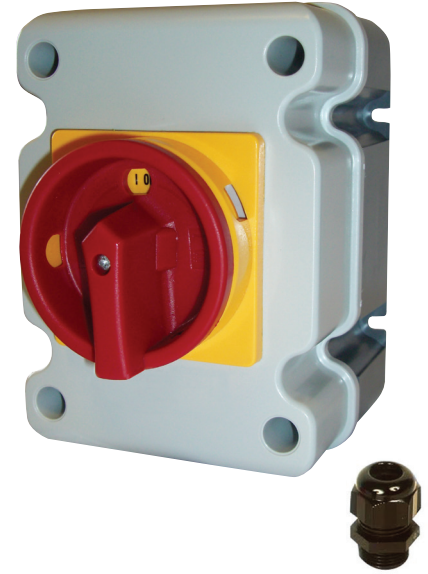

BESTURINGSELEMENTEN

NL

hoofdschakelaar

IP66 – de hoofdschakelaar met de hoogste classificatie op de markt, perfect voor airconditioninginstallaties.

HOOFDKENMERKEN

- Extra ruimte voor gemakkelijke toegang
- 'Easy Mount' bevestigingspunten
- 3 of (uitneembaar) 4-polige uitvoering
- DIN-railmontage en betere toegang tot de wartel
- Uitneembaar blok
- 2 aarde- of neutrale connectoren
- Noodstopsschakelaar conform IEE-regelgeving

SPECIFICATIES

Classificatie	230 V, 50-60 Hz
IP bescherming	IP66

OPTIES

Omschrijving	Onderdeelnr.
20 A, 3-polig	AX6101
32 A, 3-polig	AX6102
40 A, 3-polig	AX6103
63 A, 3-polig	AX6104
20 A, 4-polig	AX6001
32 A, 4-polig	AX6002
40 A, 4-polig	AX6003
63 A, 4-polig	AX6004
25 A, 4-polig	AX6005