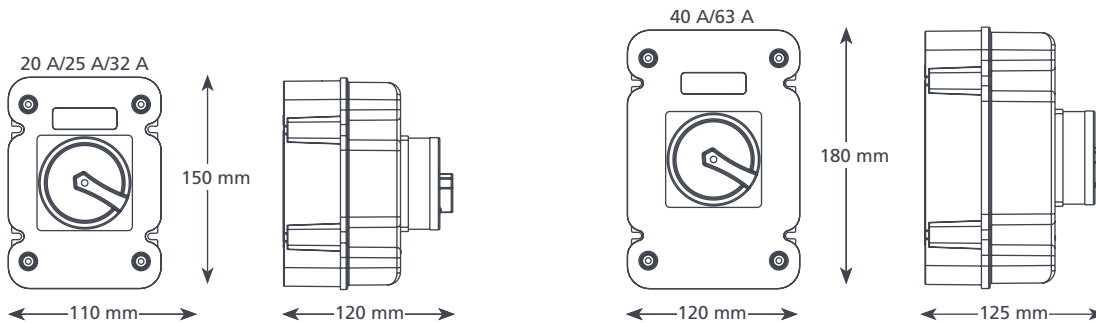

BESTURINGSELEMENTEN

NL

hoofdschakelaar

IP66 – de hoofdschakelaar met de hoogste classificatie op de markt, perfect voor airconditioninginstallaties.

HOOFDKENMERKEN

- Extra ruimte voor gemakkelijke toegang
- 'Easy Mount' bevestigingspunten
- 3 of (uitneembaar) 4-polige uitvoering
- DIN-railmontage en betere toegang tot de wartel
- Uitneembaar blok
- 2 aarde- of neutrale connectoren
- Noodstopsschakelaar conform IEE-regelgeving

SPECIFICATIES

Classificatie	230 V, 50-60 Hz
IP bescherming	IP66

OPTIES

Omschrijving	Onderdeelnr.
20 A, 3-polig	AX6101
32 A, 3-polig	AX6102
40 A, 3-polig	AX6103
63 A, 3-polig	AX6104
20 A, 4-polig	AX6001
32 A, 4-polig	AX6002
40 A, 4-polig	AX6003
63 A, 4-polig	AX6004
25 A, 4-polig	AX6005